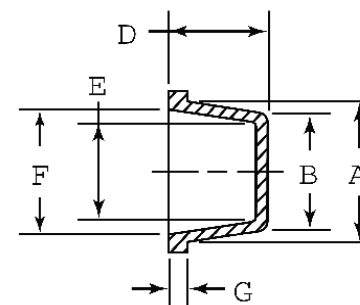

幅広フランジキャップ・プラグ

品番	材質・色	適用おねじサイズ	適用めねじサイズ	A	B	C	D	E	F	G	パック入数	ケース入数	品番
LF-2	LDPE/青		M 6, 1/4"	6.10	4.39	14.27	11.81	2.82	4.50	2.29	1,100	22,000	LF-2
LF-3	LDPE/青	M 6, 1/4"	M 8, 5/16"	7.37	5.99	12.32	10.21	3.71	6.22	2.29	1,500	30,000	LF-3
LF-6	LDPE/青	3/8"	7/16"	10.62	9.32	18.80	10.21	7.57	8.99	2.29	600	10,800	LF-6
LF-7	LDPE/青	M10	M12	11.35	10.08	19.81	10.21	8.33	9.73	2.29	900	9,000	LF-7
LF-8	LDPE/青	PT1/8"	1/2", PT1/4"	12.07	10.85	20.62	10.21	9.04	10.72	2.29	840	8,400	LF-8
LF-9	LDPE/青			12.93	11.18	20.83	11.81	9.53	11.43	2.29	720	7,200	LF-9
LF-10	LDPE/青	M12	M14	13.89	12.22	22.10	11.68	10.39	12.52	2.29	660	6,600	LF-10
LF-11X	LDPE/青	M14	M16	16.03	14.35	24.13	12.47	12.70	14.73	2.29	480	4,800	LF-11X
LF-12	LDPE/青	3/8"	M18	16.94	14.99	25.40	13.39	13.16	15.37	2.29	420	4,200	LF-12
LF-12X	LDPE/青	M16		17.45	15.49	26.19	13.39	13.92	16.13	2.29	390	3,900	LF-12X
LF-15	LDPE/青	M18	M20	19.69	17.53	28.58	14.20	15.75	18.31	2.29	300	3,000	LF-15
LF-15X	LDPE/青	3/4"		20.62	18.42	28.96	14.99	16.81	19.43	2.29	270	2,700	LF-15X
LF-16	LDPE/青	M20	M22, 7/8"	22.10	19.18	30.10	14.99	17.60	20.52	2.29	240	2,400	LF-16
LF-17	LDPE/青	M22	M24	23.37	20.83	31.75	15.77	18.82	21.97	2.29	180	1,800	LF-17
LF-18	LDPE/青	M24	PT3/4"	24.77	22.02	32.74	16.51	20.45	23.19	2.29	180	1,800	LF-18
LF-20	LDPE/青	M27	M30	28.07	24.09	36.50	18.95	23.37	26.42	2.29	120	1,320	LF-20
LF-22	LDPE/青		M36	35.10	31.42	42.85	18.95	29.64	33.32	2.29	200	2,000	LF-22
LF-23X	LDPE/青	M36	M39	37.24	33.32	46.86	19.69	31.75	36.20	3.05	160	1,600	LF-23X
LF-24	LDPE/青	M39	M42, PT1-1/4"	40.74	35.69	49.23	18.92	35.05	38.61	3.05	150	1,500	LF-24
LF-28	LDPE/青	M45	M48, PT1-1/2"	48.01	43.94	58.72	18.92	41.91	46.36	3.05	110	1,100	LF-28