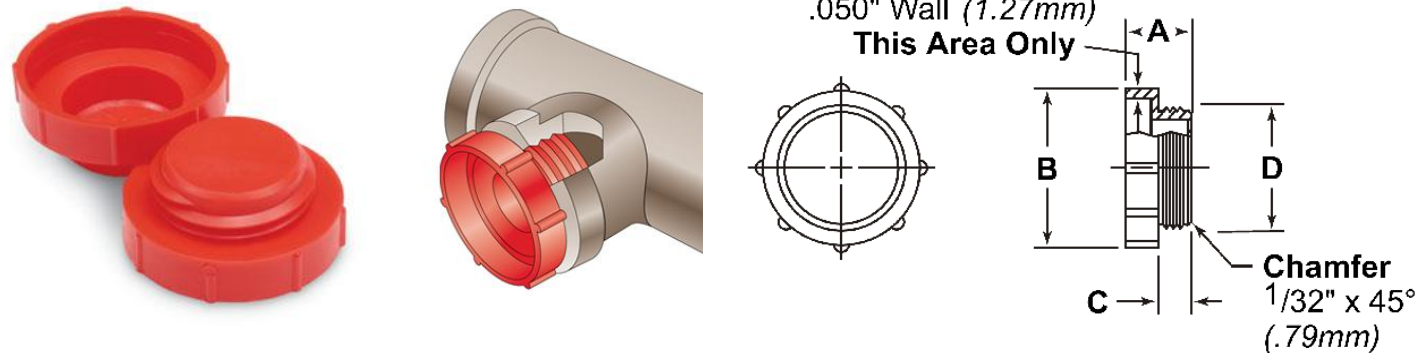

ネジ付プラグ

品番	材質・色	適用めねじサイズ	A	B	C	D	パック入数	ケース入数	品番
PT-1/4	HDPE/赤	1/4" PT, BSP, PF	12.70	18.42	5.72	11.18	600	9,000	PT-1/4
PT-3/8	HDPE/赤	3/8" PT, BSP, PF	12.07	22.86	5.72	14.86	650	6,500	PT-3/8
PT-1/2	HDPE/赤	1/2" PT, BSP, PF	12.70	28.45	6.35	17.78	400	4,000	PT-1/2
PT-3/4	HDPE/赤	3/4" PT, BSP, PF	12.70	33.02	6.35	23.88	300	3,000	PT-3/4
PT-1	HDPE/赤	1" PT, BSP, PF	12.70	39.75	6.35	29.97	180	1,800	PT-1