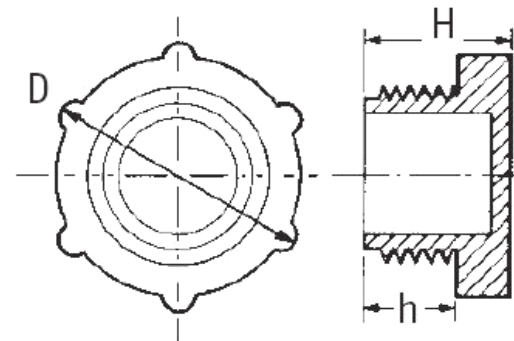

# ネジ付プラグ

シリーズ	品番	材質・色	適用めねじサイズ	H	D	h	パック 入数	ケース 入数	品番
SR1002	10651	LDPE/赤	1/8" PT, BSP, PF	10.50	16.40	4.20	500	5,000	10651
	10588	LDPE/赤	1/4" PT, BSP, PF	12.80	18.80	6.50	500	5,000	10588
	10996	LDPE/赤	3/8" PT, BSP, PF	12.00	22.90	5.50	500	5,000	10996
	10590	LDPE/赤	1/2" PT, BSP, PF	17.30	28.00	10.30	300	3,000	10590
	10511	LDPE/赤	5/8" PT, BSP, PF	18.40	31.30	13.90	250	2,500	10511
	10731	LDPE/赤	3/4" PT, BSP, PF	17.00	32.30	11.00	200	2,000	10731
	11429	LDPE/赤	7/8" PT, BSP, PF	18.10	38.00	13.50	150	1,500	11429
	10810	LDPE/赤	1" PT, BSP, PF	16.90	39.80	10.80	150	1,500	10810
	10459	LDPE/赤	1-1/4" PT, BSP, PF	20.90	49.90	15.00	80	800	10459
	11242	LDPE/赤	1-1/2" PT, BSP, PF	16.90	55.20	10.80	60	600	11242
	12042	LDPE/赤	1-3/4" PT, BSP, PF	21.10	61.00	15.10	50	500	12042
	10496	LDPE/赤	2" PT, BSP, PF	17.50	73.70	10.70	40	400	10496