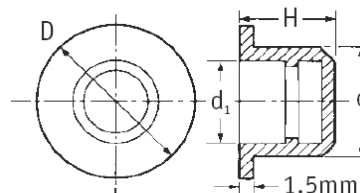

ゴムプラグ(耐熱用)

シリーズ	品番	材質・色	D	H	d1	d2	バック入数	ケース入数	品番
SR1014	12049	耐熱合成ゴム/黒	11.00	12.00	3.20	5.00	400	8,000	12049
	12050	耐熱合成ゴム/黒	12.00	12.00	3.10	6.00	400	8,000	12050
	12051	耐熱合成ゴム/黒	13.00	12.00	4.50	7.00	350	7,000	12051
	12052	耐熱合成ゴム/黒	14.00	12.00	4.90	8.00	350	7,000	12052
	12053	耐熱合成ゴム/黒	15.00	12.00	6.10	9.00	350	7,000	12053
	12054	耐熱合成ゴム/黒	16.00	12.00	7.20	10.00	300	6,000	12054
	12055	耐熱合成ゴム/黒	17.00	12.00	8.20	11.00	300	6,000	12055
	12056	耐熱合成ゴム/黒	20.00	12.00	9.20	12.00	300	6,000	12056
	12057	耐熱合成ゴム/黒	21.00	14.00	10.20	13.00	250	5,000	12057
	12058	耐熱合成ゴム/黒	22.00	14.00	11.00	14.00	250	5,000	12058
	12059	耐熱合成ゴム/黒	23.00	14.00	12.20	15.00	200	4,000	12059
	12599	耐熱合成ゴム/黒	24.00	16.00		15.50	200	4,000	12599
	12060	耐熱合成ゴム/黒	24.00	14.00	12.90	16.00	200	4,000	12060
	12061	耐熱合成ゴム/黒	27.00	14.00	14.00	17.00	200	4,000	12061
	12062	耐熱合成ゴム/黒	28.00	14.00	15.00	18.00	200	4,000	12062
	12063	耐熱合成ゴム/黒	29.00	14.00	16.10	19.00	200	4,000	12063
	12064	耐熱合成ゴム/黒	30.00	14.00	17.20	20.00	150	3,000	12064
	12500	耐熱合成ゴム/黒	30.50	16.00		20.50	150	3,000	12500
	12065	耐熱合成ゴム/黒	31.00	14.00	18.30	21.00	150	3,000	12065
	12066	耐熱合成ゴム/黒	32.00	14.00	19.00	22.00	150	3,000	12066
	12067	耐熱合成ゴム/黒	33.00	14.00	20.10	23.00	150	3,000	12067
	12068	耐熱合成ゴム/黒	34.00	16.00	21.60	24.00	125	2,500	12068
	12069	耐熱合成ゴム/黒	35.00	16.00	22.20	25.00	100	2,000	12069
	12070	耐熱合成ゴム/黒	36.00	16.00	23.50	26.00	100	2,000	12070
	12071	耐熱合成ゴム/黒	37.00	16.00	23.60	27.00	100	2,000	12071
	12072	耐熱合成ゴム/黒	38.00	16.00	25.20	28.00	100	2,000	12072
	12073	耐熱合成ゴム/黒	39.00	16.00	26.60	29.00	100	2,000	12073
	12074	耐熱合成ゴム/黒	40.00	16.00	27.90	30.00	50	1,000	12074
12501	耐熱合成ゴム/黒	50.00	22.00	36.40	40.00	50	1,000	12501	
12502	耐熱合成ゴム/黒	57.00	22.00	43.20	47.00	25	500	12502	