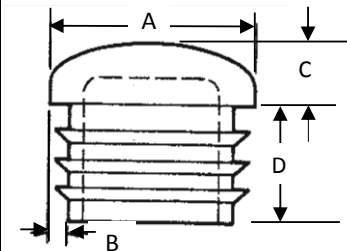

丸パイプインサート

シリーズ	品番	材質・色	頭部サイズ (A) mm	パイプの肉厚 (B) mm	頭部高さ (C) mm	差込み部長さ (D) mm	パック入数	ケース入数	品番
SR1530	11792	LDPE/black	16	1.0	4.78	11.94	500	10,000	11792
	11691	LDPE/black	19	1.0	4.80	11.88	250	5,000	11691
	11788	LDPE/black	20	1.5	4.92	11.94	250	5,000	11788
	11757	LDPE/black	22	1.5~2.0	4.97	11.52	250	5,000	11757
	11784	LDPE/black	25	1.2~1.5	4.63	11.83	200	4,000	11784
	11780	LDPE/black	28	1.2~1.5	4.76	11.59	300	3,000	11780
	11776	LDPE/black	30	1.0~1.5	4.77	11.81	250	2,500	11776
	32692	LDPE/black	34	1.5~2.5	4.50	7.00	200	2,000	32692
	32659	LDPE/black	37	1.5~2.0	4.50	7.00	200	2,000	32659
	32693	LDPE/black	50	2.0~3.0	4.50	15.00	50	500	32693
32694	LDPE/black	60	3.0~5.0	6.00	20.00	40	400	32694	
シリーズ	品番	材質・色	頭部サイズ (A) インチ	パイプの肉厚 (B) mm	頭部高さ (C) mm	差込み部長さ (D) mm	パック入数	ケース入数	品番
SR1530	32657	LDPE/black	1/2"	0.9~1.6	2.64	12.80	500	10,000	32657
	11580	LDPE/black	5/8"	1.2~1.6	5.00	6.50	250	5,000	11580
	11306	LDPE/black	3/4"	1.2~1.6	3.00	11.00	200	4,000	11306
	10202	LDPE/black	7/8"	1.2~1.6	4.00	12.50	250	5,000	10202
	10169	LDPE/black	1"	1.2~1.6	4.00	12.00	200	4,000	10169
	32454	LDPE/black	1-1/8"	1.2~2.0	4.59	13.82	250	2,500	32454
	10173	LDPE/black	1-1/4"	1.2~2.0	3.00	13.00	250	2,500	10173
	32658	LDPE/black	1-1/2"	2.6~4.1	4.05	15.36	150	1,500	32658
	32456	LDPE/black	1-5/8"	1.2~2.0	5.00	6.50	100	1,000	32456
	32689	LDPE/black	1-3/4"	0.9~2.0	5.48	15.36	100	1,000	32689
	10777	LDPE/black	1-7/8"	1.2~1.6	5.00	11.50	80	800	10777
	32457	LDPE/black	2"	0.9~2.0	4.96	14.39	50	500	32457
	32458	LDPE/black	2-3/8"	3.3~5.0	6.12	19.75	40	400	32458
	32690	LDPE/black	2-1/2"	2.6~4.1	6.28	19.97	40	400	32690
	32691	LDPE/black	3"	2.6~4.1	5.85	21.99	25	250	32691