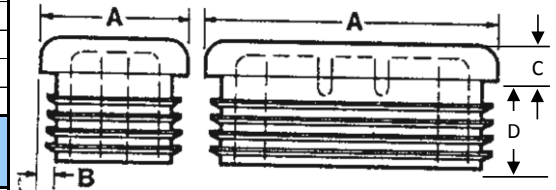

長四角パイプインサート

シリーズ	品番	材質・色	頭部サイズ (A) mm	パイプの肉厚 (B) mm	頭部高さ (C) mm	差込み部長さ (D) mm	パック入数	ケース入数	品番
SR1550	11773	LDPE/黒	25x10	1.0~1.5	3.00	11.50	250	5,000	11773
	32699	LDPE/黒	30x10	1.0~1.5	5.00	12.00	250	5,000	32699
	12655	LDPE/黒	30x15	1.5~2.0	1.50	10.50	300	3,000	12655
	18416	LDPE/黒	30x20	1.0~1.5	4.50	7.50	250	2,500	18416
	11770	LDPE/黒	40x20	1.0~1.5	5.00	11.50	250	2,500	11770
	12346	LDPE/黒	40x25	2.0~2.5	5.00	11.00	200	2,000	12346
	10176	LDPE/黒	40x30	1.5~2.0	5.00	11.00	200	2,000	10176
	18417	LDPE/黒	50x20	1.5~2.0	5.00	10.50	150	1,500	18417
	11698	LDPE/黒	50x25	1.2~1.5	5.00	11.50	150	1,500	11698
	32475	LDPE/黒	50x30	1.5~2.5	4.50	11.50	100	1,000	32475
	34039	LDPE/黒	60x20	1.5	4.00	15.00	100	1,000	34039
	18418	LDPE/黒	60x25	3.0	5.00	11.00	100	1,000	18418
	11954	LDPE/黒	60x30	1.5~2.0	5.00	14.50	100	1,000	11954
	32476	LDPE/黒	60x40	2.5~3.5	5.00	14.50	50	500	32476
	12972	LDPE/黒	70x30	1.5	6.00	15.50	50	500	12972
	12971	LDPE/黒	75x25	1.5~2.5	5.00	11.50	50	500	12971
	32477	LDPE/黒	80x30	2.0	3.50	9.50	50	1,000	32477
	32478	LDPE/黒	80x40	1.5~3.0	6.00	24.00	25	250	32478
	12656	LDPE/黒	80x50	2.5~3.5	5.00	15.00	50	500	12656
	32638	LDPE/黒	100x40	1.5~4.0	7.00	19.50	20	200	32638
32479	LDPE/黒	100x50	2.0~4.0	7.00	19.00	20	200	32479	
32482	LDPE/黒	120x60	4.0	3.00	9.00	25	250	32482	
シリーズ	品番	材質・色	頭部サイズ (A) インチ	パイプの肉厚 (B) mm	頭部高さ (C) mm	差込み部長さ (D) mm	パック入数	ケース入数	品番
SR1550	50799	LDPE/黒	1x1/2	1.6	3.50	13.00	250	5,000	50799
	11778	LDPE/黒	1-3/8x5/8	1.2~1.6	4.00	12.00	300	3,000	11778
	10713	LDPE/黒	1-1/2x3/4	1.2~1.6	4.50	12.00	200	2,000	10713
	10910	LDPE/黒	1-1/2x1	1.2~1.6	5.00	11.00	200	2,000	10910
	10172	LDPE/黒	2x1	1.2~1.6	5.00	11.50	100	1,000	10172
	32473	LDPE/黒	2x1-1/4	1.6~3.3	4.00	16.00	100	1,000	32473
	10913	LDPE/黒	2-1/2x1	1.2~1.6	5.00	11.00	100	1,000	10913
	32474	LDPE/黒	2-1/2x1-1/2	1.6~2.6	6.00	13.00	50	500	32474