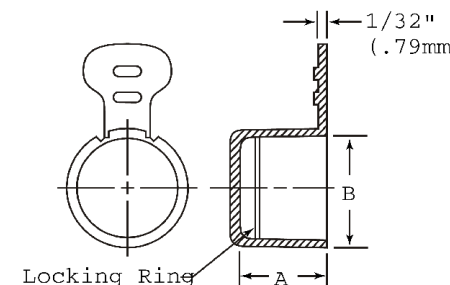

管用引裂キャップ

品番	材質・色	適用おねじサイズ	A	B	パック入数	ケース入数	品番
Y-1/8	LDPE/青	1/8" NPT	8.13	9.91	1,000	20,000	Y-1/8
Y-1/4	LDPE/青	1/4" NPT	12.45	13.64	800	8,000	Y-1/4
Y-3/8	LDPE/青	3/8" NPT	12.45	16.81	550	5,500	Y-3/8
Y-1/2	LDPE/青	1/2" PT, NPT, PF	16.26	20.62	600	6,000	Y-1/2
Y-3/4	LDPE/青	3/4" PT, NPT, PF	16.51	26.59	400	4,000	Y-3/4
Y-1	LDPE/青	1" PT, NPT, PF	20.57	32.77	200	2,000	Y-1
Y-1-1/4	LDPE/青	1-1/4" PT, NPT, PF	21.34	42.55	150	1,500	Y-1-1/4
Y-1-1/2	LDPE/青	1-1/2" PT, NPT, PF	21.59	48.82	100	1,000	Y-1-1/2
Y-2	LDPE/青	2" PT, NPT, PF	22.61	59.94	60	600	Y-2